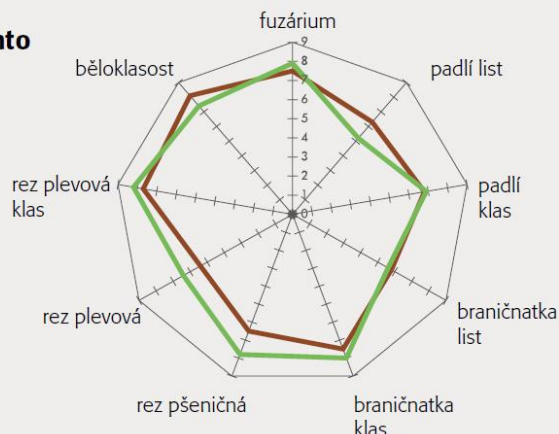

### Výnos (%), ÚKZÚZ 2014-16

Osinatá pšenice RGT Sacramento ukončila české registrační zkoušky v roce 2016 s historicky nejvyšším výnosem!

### Zdravotní stav, RGT Sacramento a kontrolní odrůdy

Zdroj: ÚKZÚZ 2014-2016

1... minimum  
9... maximum