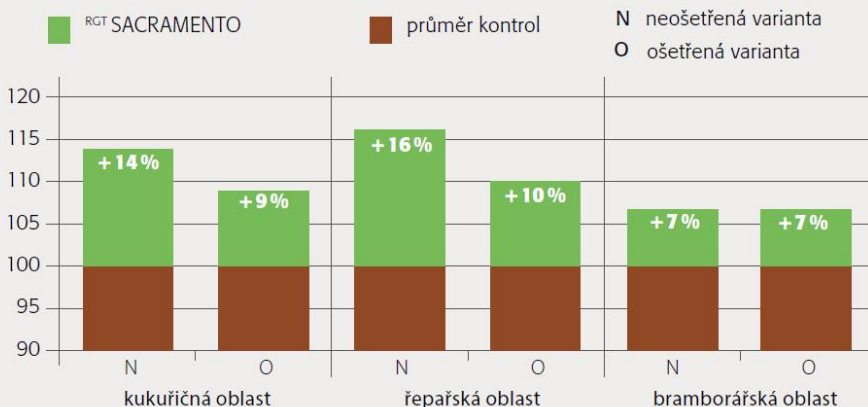

Výnos (%), ÚKZÚZ 2014-16

Osinatá pšenice RGT Sacramento ukončila české registrační zkoušky v roce 2016 s historicky nejvyšším výnosem!