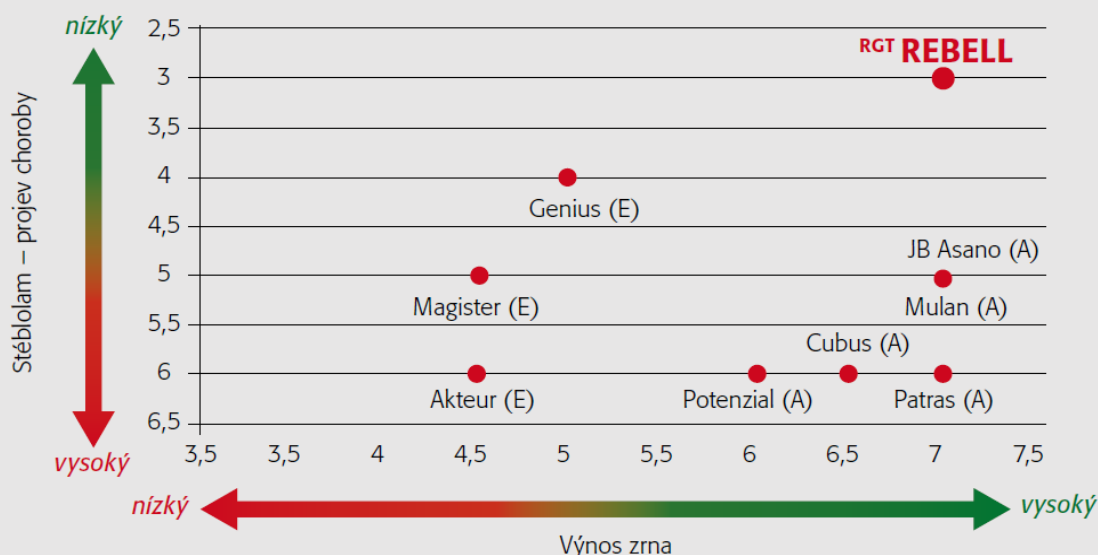

	^{RGT} Rebell (b.)	požadavek na A (b.)
Číslo poklesu	7	5
NL	5	4
Sediment	5	5
Výtěžnost mouky	5	5
Objem pečiva	6	6

^{RGT}Rebell je registrován v Německu s A potravinářskou kvalitou. Předností je zejména velmi stabilní číslo poklesu!

Doporučený termín setí a výsevek

✓ **Agromické přednosti**

setí po kukuřici, setí po obilnině, vysoká intenzita,
střední intenzita, pozdní setí

Porovnání zdravotního stavu (BSA)

RGT Rebell vyniká výborným zdravotním stavem. Má vynikající odolnost vůči stéblolamu (gen odolnosti PCH1), rezistenci k půdním virům a výbornou odolnost vůči padlí a oběma typům rzí!

RGT Rebell – kombinace stéblolamu a výnosu zrna (BSA)

RGT Rebell
= rezistentní odrůda
s velkým výnosem
Výnosová mapa SRN

■ Neošetřeno fungicidy
■ Ošetřeno fungicidy

Zdroj: Wertprüfung
(2010–2012, Německo, %)