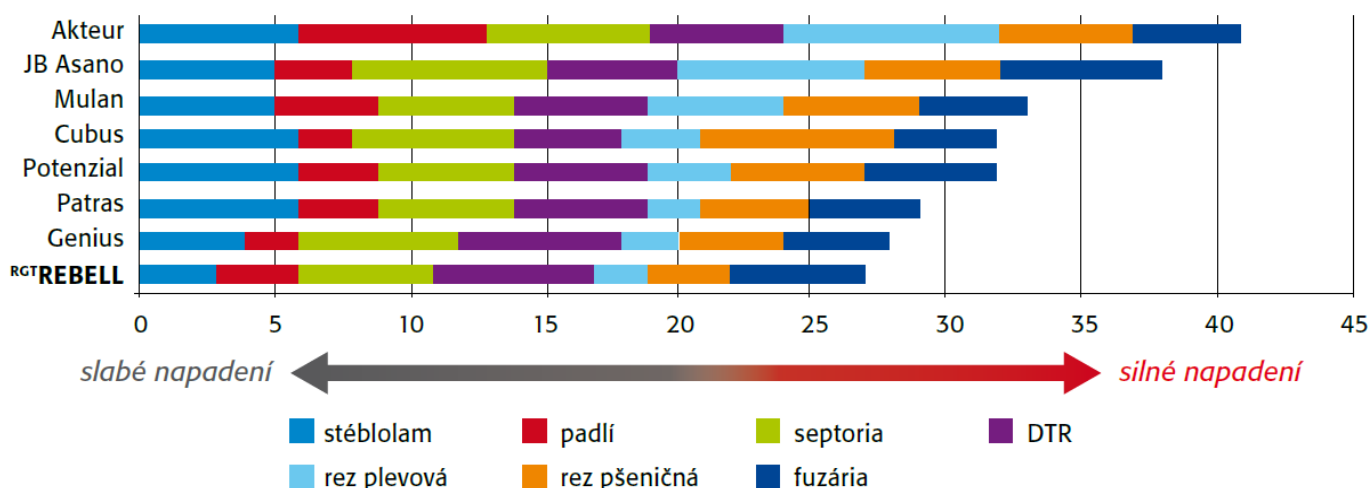

	^{RGT} Rebell (b.)	požadavek na A (b.)
Číslo poklesu	7	5
NL	5	4
Sediment	5	5
Výtěžnost mouky	5	5
Objem pečiva	6	6

^{RGT}Rebell je registrován v Německu s A potravinářskou kvalitou. Předností je zejména velmi stabilní číslo poklesu!

Doporučený termín setí a výsevek

✓ **Agromické přednosti**

setí po kukuřici, setí po obilnině, vysoká intenzita,
střední intenzita, pozdní setí

Porovnání zdravotního stavu (BSA)

RGT Rebell vyniká výborným zdravotním stavem. Má vynikající odolnost vůči stéblolamu (gen odolnosti PCH1), rezistenci k půdním virům a výbornou odolnost vůči padlí a oběma typům rzí!

RGT Rebell – kombinace stéblolamu a výnosu zrna (BSA)

RGT Rebell
= rezistentní odrůda
s velkým výnosem
Výnosová mapa SRN

■ Neošetřeno fungicidy
■ Ošetřeno fungicidy

Zdroj: Wertprüfung
(2010–2012, Německo, %)