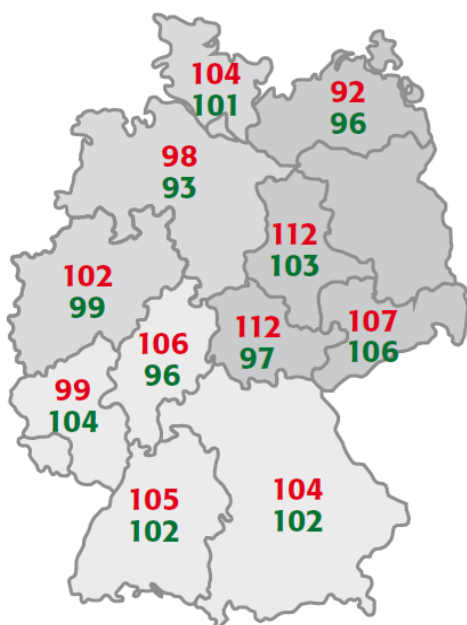

Doporučený termín setí a výsevek

✓ **Agromické přednosti**

setí po kukuřici, setí po obilnině, vysoká intenzita,
střední intenzita, pozdní setí

Porovnání zdravotního stavu (BSA)

RGT Rebell vyniká výborným zdravotním stavem. Má vynikající odolnost vůči stéblolamu (gen odolnosti PCH1), rezistenci k půdním virům a výbornou odolnost vůči padlí a oběma typům rzí!

RGT Rebell – kombinace stéblolamu a výnosu zrna (BSA)

RGT Rebell
= rezistentní odrůda
s velkým výnosem
Výnosová mapa SRN

■ Neošetřeno fungicidy
■ Ošetřeno fungicidy

Zdroj: Wertprüfung
(2010–2012, Německo, %)