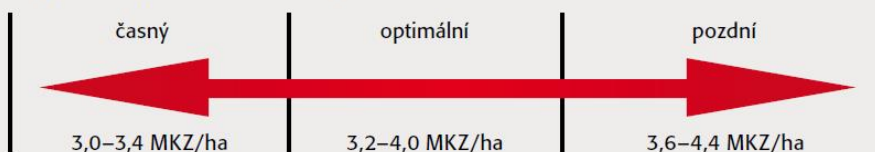

- polopozdní odrůda na krátkém stéble s krásným dlouhým klasem
- zdravá A pšenice pro velmi vysoké a stabilní výnosy
- nově registrovaná v Německu
- vynikající odolnost poléhání
- kompenzační typ, vysoký počet zrn v klase
- odolnost chorobám pat stébel / stéblolamu
- **nejlepší volba po obilní předplodině**
- vhodný i na pozdní výsevy po kukuřici na zrno
- rezistence vůči půdním virům

	^{RGT}Rebell (b.)	požadavek na A (b.)
Číslo poklesu	7	5
NL	5	4
Sediment	5	5
Výtěžnost mouky	5	5
Objem pečiva	6	6

^{RGT}Rebell je registrován v Německu s A potravinářskou kvalitou. Předností je zejména velmi stabilní číslo poklesu!

Doporučený termín setí a výsevek